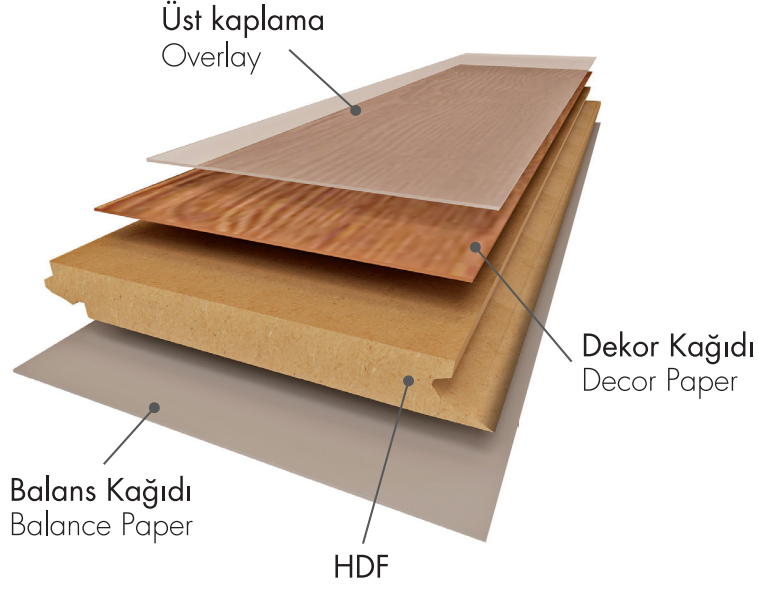

NATURA PARKENİN YAPISI LAYERS OF NATURA FLOORING

Üst Kaplama: Laminat parkeyi çizilmeden koruyan en üst katmandır.

Dekor Kağıdı: Laminat parkeye sonsuz renk ve desen özelliği verebilen dekoratif tabakadır.

HDF: Yüksek yoğunlukta lif levha tabakasıdır.

Balans Kağıdı: Stabilizasyonu sağlayan, nemden ve çarpılmadan koruyan tabakadır.

Overlay: Top layer protects laminate flooring from scratches.

Decor Paper: Decorative layer, which gives different alternative colours and designs to laminate flooring.

HDF: High density fiberboard.

Balance Paper: Bottom layer, which protects from humidity and distortion, provides stabilization.