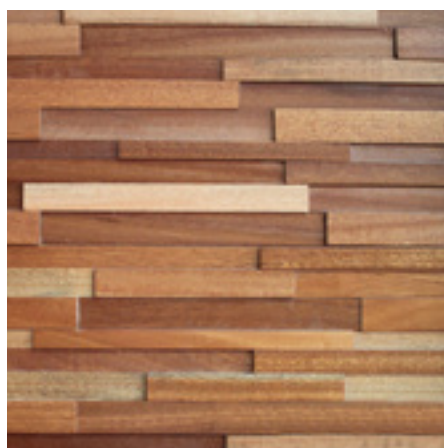

# WALL CLADDING 3D

**TB01050**

**TB01030**

**TB07050**

**TB02010**

**TB05010**

**TB10170**

TB01030

Acacia

Acacia

WALL CLADDING 3D

**Wood:** Acacia

**Source:** Taiwan

**Finishing:** Natural finish

**Dimensions:** 200\*1200mm

**Thickness:** 11-8mm